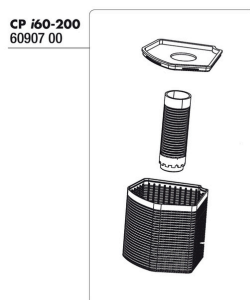

JBL CP i_cl Flow Regulator

JBL CP i Pump Head

JBL CP i Impeller

JBL CP i_cl Impeller Cover

JBL CP i_cl Water Outlet Pipe

JBL CP i_cl Base Plate

Velcro connection (2 sets) for JBL CP i_cl

JBL CP icl suction pipe for foam cartridge