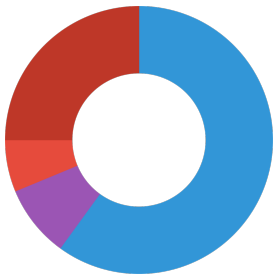

JBL PROTERRA GAMMARUS

Вид корма	NATURE FOOD
Sub product type	supplementary food for terrapins and turtles
Дозировка	Один или два раза в день давайте столько, сколько питомцы съедают за несколько минут

Analytical components