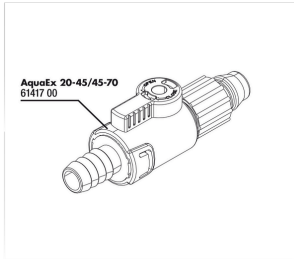

JBL PROCLEAN AQUA EX 45-70

Accessories

JBL ClipSafe Vario

Регулируемый
универсальный зажим для
шлангов 9-27 мм

JBL PROCLEAN AQUA EX 45-70

Spare parts

**JBL AquaEx
20-45/45-70 shut-off
valve**

JBL PROCLEAN AQUA EX 45-70