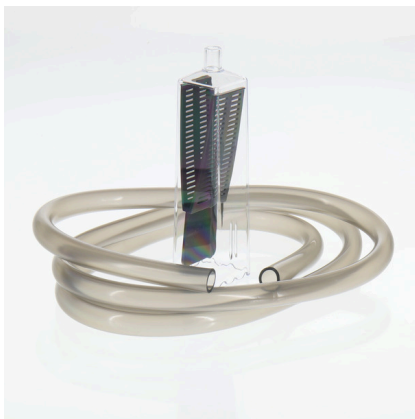

# JBL PROCLEAN AQUA EX 10-35

Сифон для очистки грунта в аквариумах 10-35 см

Suitable for:  

- Небольшой, но хороший и очень эффективный сифон для отсасывания загрязнений из малых аквариумов
- Применение: опустить сифон в воду, один раз подсосать на конце шланга. Вода начинает стекать в ведро. Вставить сифон в донный грунт. Благодаря подосу загрязнения удаляются из грунта
- Благодаря прямоугольному поперечному сечению возможно отсасывание загрязнений из углов аквариума.
- Безопасность для животных: извлекаемая защитная сетка от случайного всасывания растений, креветок и рыб
- В комплекте: сифон Ø 35 мм, высота 12,5 см, вкл. шланг (9/12 мм) 1,5 м

### JBL ClipSafe Vario

Регулируемый  
универсальный зажим для  
шлангов 9-27 мм