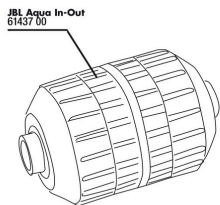

# JBL PROCLEAN AQUA IN OUT Complete

Spare parts

JBL Aqua InOut  
запорный кран

JBL Aqua InOut  
насадка-сопло д/  
водоструйн. насоса

JBL Aqua InOut  
металлический  
адаптер G3/4 M24

JBL Aqua InOut  
очищающая зубчатая  
насадка компл.