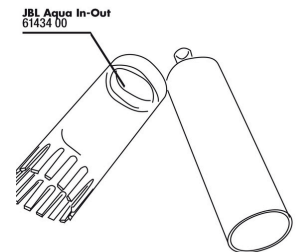

# JBL PROCLEAN AQUA IN OUT Complete

Spare parts

JBL Aqua InOut  
запорный кран

JBL Aqua InOut  
насадка-сопло д/  
водоструйн. насоса

JBL Aqua InOut  
металлический  
адаптер G3/4 M24

JBL Aqua InOut  
очищающая зубчатая  
насадка компл.