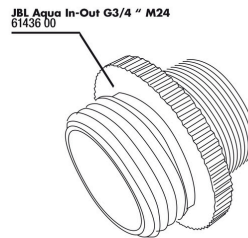

# JBL PROCLEAN AQUA IN OUT Complete

Spare parts

JBL Aqua InOut  
запорный кран

JBL Aqua InOut  
насадка-сопло д/  
водоструйн. насоса

JBL Aqua InOut  
металлический  
адаптер G3/4 M24

JBL Aqua InOut  
очищающая зубчатая  
насадка компл.