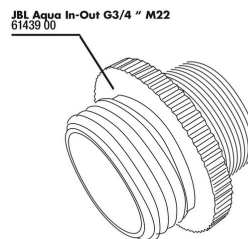

JBL Aqua InOut
металлический
адаптер G3/4 M24

JBL Aqua InOut
металлический
адаптер G3/4 M28/
M22