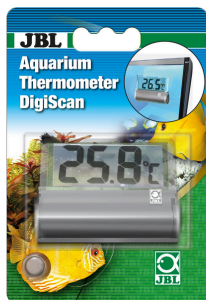

JBL PROTEMP e500

Внешний нагреватель для аквариумов 160-600 л

Suitable for:

- Проточный нагреватель встраивается в шланг, идущий от внешнего фильтра в аквариум, избавляет от необходимости устанавливать нагреватель ВНУТРИ аквариум
- Простая установка: разрежьте шланг, идущий от внешнего фильтра в аквариум, присоедините концы шланга к внешнему нагревателю, включите нагреватель в розетку и установите необходимую температуру
- Установка в контур фильтра обеспечивает очень равномерное распределение температуры воды в аквариуме с точностью +/- 0,5 ° C и шагом регулировки 1,0 ° C.
- Индикация текущей и требуемой температуры на LED-дисплее. Сменные навинчиваемые (3/4") соединения для шлангов 12/16, 16/22 и 19/25 мм с фиксаторами шлангов. Общая длина: 30,5 см
- В комплекте: проточный нагреватель 500 Вт для аквариумов объемом 160-600 л (100-150 см), коннекторы для шлангов 12/16, 16/22 и 19/25 мм, щетка для чистки

You may also be interested in

You can find a complete overview here: <https://www.jbl.de/qr/60428>

JBL Aquarium Thermometer DigiScan
Цифровой аквариумный термометр

JBL Aquarium Thermometer DigiScan Alarm
Цифровой аквариумный термометр с функцией сигнала