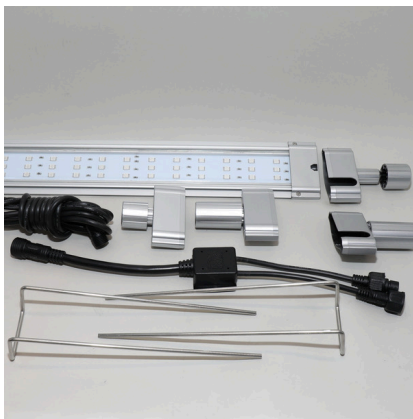

JBL LED SOLAR EFFECT

Светильник д/создания эффектов к JBL LED SOLAR NATUR

Suitable for: 

- Специальное освещение со светодиодами RGB для цветовых эффектов, идеально подходит для замены второй цветной люминесцентной лампы (T5 или T8)
- Просто подключите кабелем к установленному светильнику JBL LED SOLAR Natur и управляйте с пульта дистанционного управления.
- Для ярких цветных эффектов восхода и заката, а также имитации погодных условий, например, грозы или дождя.
- Установленные светодиоды RGB дают красный, зелёный и синий, а также смешанные цвета. Управление с пульта JBL SOLAR LED Natur, 7 уровней яркости, эффекты дополняются с JBL LED SOLAR CONTROL с управлением через приложение со смартфона.
- В комплекте: водонепроницаемый (IP67) LED-светильник с эффектами, кабель, кронштейны и торцевые крышки для установки в патроны для люминесцентных ламп (T5 и T8). Гарантия: 2 (+2 года после регистрации изделия)

JBL LED SOLAR Y- Cable Switch

JBL LED SOLAR IR sensor universal

JBL LED SOLAR IR remote control

JBL LED SOLAR EFFECT

Product information

Если хотите установить специальные световые эффекты, например, цветной свет, красный восход или закат, синие глубокие воды или грозу В ДОПОЛНЕНИЕ к имеющемуся освещению, Вам понадобится второй светильник JBL SOLAR EFFECT. Этот светодиодный светильник вы можете подключить через прилагаемый кабельный переходник к основному светильнику (напр., JBL LED SOLAR NATUR). С пульта дистанционного управления, который поставляется в комплекте с JBL LED SOLAR NATUR, можно управлять отдельными цветовыми каналами (красный / зелёный / синий). Для управления эффектами (биотоп, гроза, облака, дождь и т. д.) нужен специальный контроллер (JBL LED SOLAR CONTROL), которым просто и удобно управлять со смартфона.

В комплекте – светильник необходимой длины, кабель 2,5 м. Этому светильнику не требуется собственный блок питания и ИК-приемник, так как он просто подключается через прилагаемый кабельный переходник к JBL LED SOLAR NATUR.