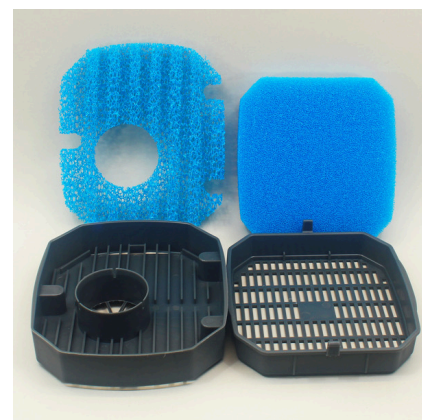

## JBL CRISTALPROFI COMBIFILTER Basket II

Корзина для модернизации внешнего фильтра CristalProfi

Suitable for:

- Оптимизированная верхняя корзина фильтра обеспечивает на 100% большую площадь префильтра, включая фильтрующий материал
- Выньте старую корзину фильтра и установите новую
- Оптимизирует предварительную фильтрацию в JBL CristalProfi e 401, 701, 901, 1501 и 1901, которые технически идентичны JBL 402, 702 и т.д.
- Умная конструкция корзины, которая состоит из 2 частей. Нижняя съёмная часть содержит постфильтр 35 пор на дюйм (мелкая губка). Верхняя - единый префильтр с площадью поверхности на 100% больше и плотностью 15 пор на дюйм
- В комплекте: корзина из 2 частей (с креплением) с материалом тонкой и грубой очистки

## Product information

Одно из преимуществ внешнего фильтра JBL CristalProfi – внутреннее устройство с верхним префильтром, к которому просто получить доступ, и который можно легко и быстро чистить. Префильтр задерживает крупную грязь, которая попадает в фильтр, чтобы она не засорила следующий фильтрующий материал. Но так как крупные частицы грязи в самом худшем случае быстро засоряют префильтр, была сконструирована эта корзина. На этот раз она содержит вместо двух небольших внешних префильтрующих ковриков один большой цельный префильтрующий коврик с поверхностью в два раза больше, чем в предыдущей модели. Таким образом, предварительный фильтр засоряется не так быстро, и поддерживается высокая производительность внешнего фильтра.