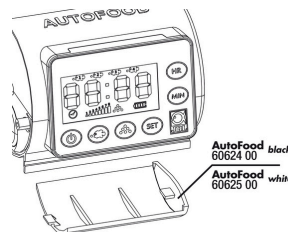

JBL AutoFood End cap

JBL AutoFood Battery compartment lid

JBL AutoFood Food Chamber Lid

JBL AutoFood WHITE

Product information

Автоматическое кормление

Практичная автоматическая кормушка JBL автоматически кормит аквариумных рыб. Кормушка предназначена для любых гранул до 3 мм.