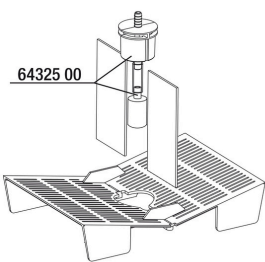

JBL BabyHome Oxygen
Cover, 1 комплект