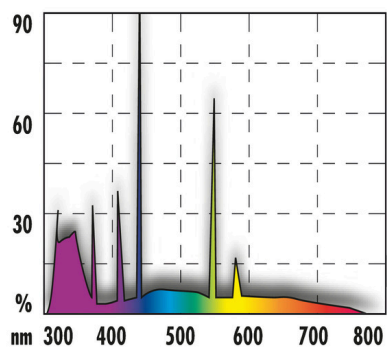

JBL SOLAR REPTIL SUN ULTRA T5

Люминесцентная лампа T5 для пустынных террариумов

Suitable for:

- Для всех обитателей пустыни, которые в естественной среде получают большое количество солнечного света
- Спектр освещения соответствует естественному свету для дневных обитателей пустыни
- Большое количество УФ: стимулирует активность, аппетит и репродуктивное поведение благодаря 63% УФ типа А, оптимальное усвоение кальция благодаря 12% УФ типа В
- Ежедневное освещение в течение 9-11 часов
- Гарантированная цветопередача и полный спектр в течение 12 месяцев. С табличкой для напоминания о замене