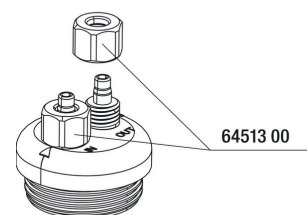

JBL PROSILENT a300

Spare parts

JBL PS мембрана в компл. а100-а400

JBL PS а100-а400
ВИНТЫ

JBL PS а300/400
арматура д/присоед.
возд. шланга