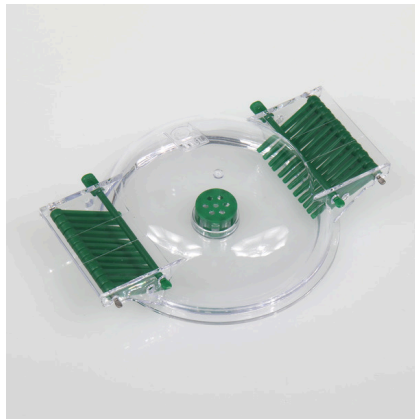

JBL LimCollect

Аквариумная ловушка для улиток без химикатов

Suitable for:  

- Ловит нелюбимых улиток, креветок или раков в аквариуме: ловушка без химикатов с регулируемой высотой входного отверстия
- Просто использовать: положите в ловушку корм, откройте вход палочкой на желаемую высоту, поставьте ловушку на ночь в аквариум
- Две палочки для ограничения разной высоты: чтобы случайно не попали рыбы. Также подходит для ловли креветок и раков.
- Течение воды: случайно попавшие в ловушку рыбы не задохнутся
- В комплекте: ловушка для улиток без химикатов Lim Collect II. Размер: 11,7 x 9 см

JBL LimCollect

Product information

Без химии и безвредный

При чрезмерном кормлении улитки в аквариуме быстро размножаются. Ловушкой без химикатов Lim Collect II безвредно и эффективно вылавливают улиток и сокращают их количество в аквариуме.

Lim Collect II

Ловушка для улиток без химикатов состоит из 2 стержней, которые регулируют высоту отверстий, чтобы рыбы случайно не попали в ловушку. Если рыба всё же попадётся, она не задохнётся благодаря течению. Ловушка также подходит для ловли креветок или крабов.