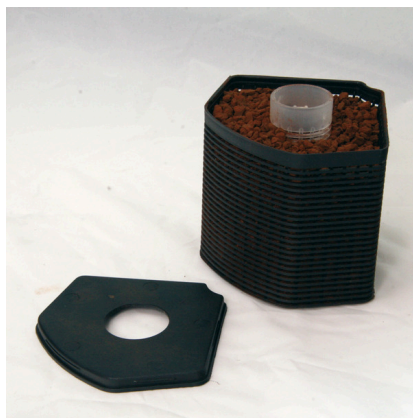

JBL PhosEx Ultra CristalProfi i60/80/100/200

Вставка для устранения фосфатов CristalProfi i

Suitable for:

- Решает проблемы с водорослями, устраняя питательные вещества (фосфаты) из аквариумной воды
- Установите фильтрующий картридж вместо губки в корзину внутреннего фильтра (CristalProfi i 60, 80, 100, 200)
- Полностью готов к использованию с внутренней трубкой. При необходимости может быть пополнен JBL PhosEx ultra
- Обновите через 2-3 месяца или если тест JBL Phosphate Test показывает повышение уровня фосфатов - установите новую вставку или пополните JBL PhosEx ultra
- В комплекте: фильтрующая вставка 190 мл для устранения фосфатов на 50-100 л воды