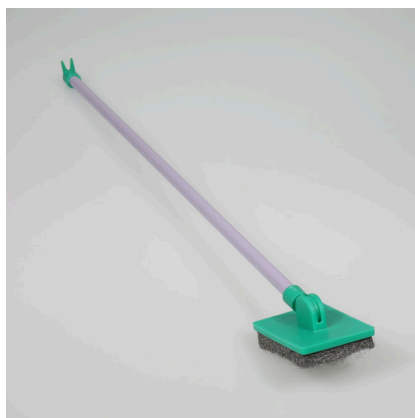

JBL Blanki Set

Скребок с ручкой, не царапающий стёкла аквариума

Suitable for:

- Быстро устраняет водоросли, известь и грязь со стёкол аквариума: очиститель, который не царапает стёкла
- Прост в использовании: скребок с ручкой. Легко удаляет стойкие водоросли
- Безопасно и оптимально для детей: химически нейтрален, без лезвий, не ржавеет, подходит для изогнутых стекол
- Примечание: не подходит для акриловых стекол, не допускайте попадания песка между губкой и стеклом
- В комплекте: 1 скребок с ручкой, не царапающий стёкла аквариума. С ручкой (45 см) и чистящими прокладками.