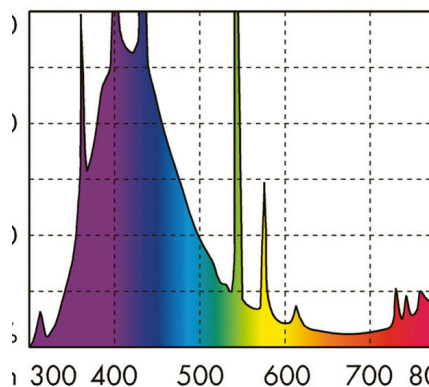

# JBL SOLAR MARIN BLUE

Синяя люминесц. лампа Solar T8 для морских аквариумов

Suitable for:

- Люминесцентная лампа Solar для стимулирования роста кораллов в морских аквариумах
- Простая установка: вставьте люминесцентную лампу в патрон T8 и поверните до щелчка
- Активный синий свет способствует очень красивому эффекту флуоресценции у кораллов
- Идеальное ночное освещение в пресноводных аквариумах и террариумах для наблюдения за ночными животными
- Гарантированная цветопередача и полный спектр в течение 12 месяцев. С табличкой для напоминания о замене