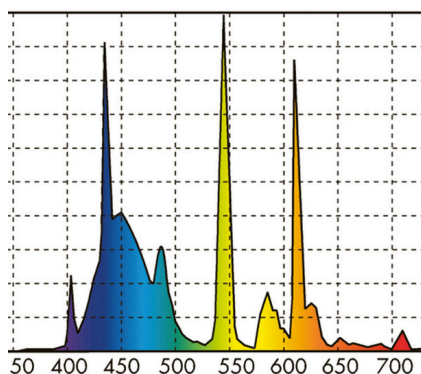

JBL SOLAR MARIN DAY

Лампа дневного света T8 для морских аквариумов

Suitable for: 

- Люминесцентная лампа способствует оптимальному росту кораллов и других беспозвоночных в морских аквариумах
- Простая установка: вставьте люминесцентную лампу в патрон T8 и поверните до щелчка
- Идеальная цветовая температура: 15000 Кельвинов - холодный белый свет, высокая светоотдача, хорошая цветопередача.
- Отличное освещение благодаря высокому числу люмен. Испытано в IFM Geomar: полный спектр сопоставим с солнечным светом
- Цветопередача и спектр гарантированы на 2 года. В т.ч. табличка для напоминания о замене