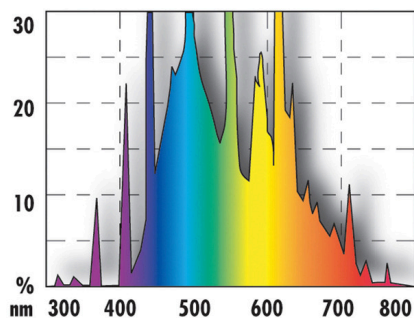

JBL SOLAR NATUR T5 ULTRA 24-39 Вт

Лампа дневного света T5 для пресноводных аквариумов

Suitable for: 

- Люминесцентная лампа Solar для рыб и растений из освещенных солнцем водоёмов, например, озёр Малави и Танганьика
- Просто установить: вставьте люминесцентную лампу в патрон T5 и поверните до щелчка
- Идеальная цветовая темп. для растений и рыб: 9000 К - наилучшее подавление водорослей: полная эффективность фотосинтеза
- Отличное освещение благодаря высокому числу люмен. Научно испытано в исследовательском центре IFM Geomar: полный спектр сопоставим с солнечным светом
- Цветопередача и полный спектр гарантированы на 2 года. С табличкой для напоминания о замене