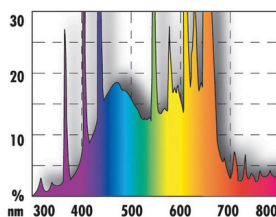

JBL SOLAR COLOR

Люминесцентная лампа T8 для усиления окраски

Suitable for:

- Люминесцентная лампа Solar для ярких цветов в пресноводных аквариумах, способствует росту растений.
- Простая установка: вставьте люминесцентную лампу в патрон T8 и поверните до щелчка
- Насыщенные цвета благодаря усилению красной и синей частей спектра: красочное великолепие рыб и растений
- Отличное освещение благодаря высокому числу люмен. Научно испытано в исследовательском центре IFM Geomar: полный спектр сопоставим с солнечным светом
- Гарантированная цветопередача и полный спектр в течение 12 месяцев. С табличкой для напоминания о замене