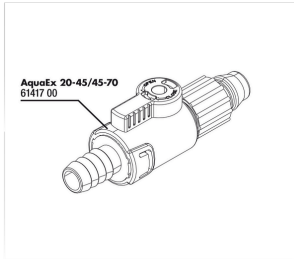

JBL PROCLEAN AQUA EX 45-70

Pièces détachées

**JBL AquaEx
20-45/45-70 robinet
d'arrêt**