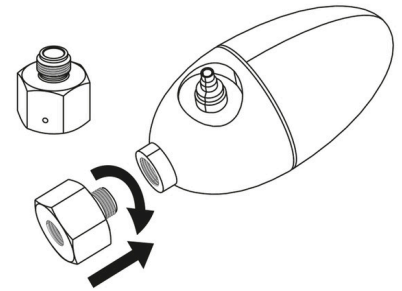

JBL PROFLORA ADAPT u Usage unique sur Dennerle

Adaptateur pour détendeur Dennerle sur bouteilles JBL

Préconisé pour :   

- Pour adapter le détendeur de Dennerle aux bouteilles à usage unique u500 (M10 x 1)
- Montage : visser l'adaptateur sur le détendeur, puis le détendeur sur la bouteille u500.
- Permet de visser le détendeur (filetage M 10 x 1,25) sur les bouteilles à usage unique u500 à filetage M10x1.
- Dimensions (L/H/l) 22/22/22 mm
- Compris dans la livraison : PROFLORA ADAPT, adaptateur pour détendeur