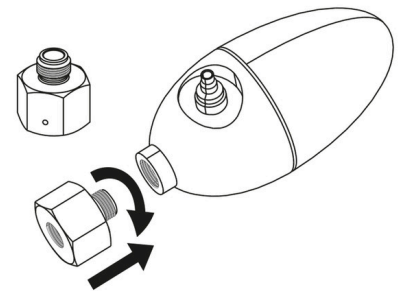

JBL PROFLORA ADAPT u- Einweg auf Dennerle

Adapter für Dennerle Druckminderer auf JBL Einweg CO2 Flaschen

Geeignet für:   

- Macht den Druckminderer von Dennerle passend für Einwegflaschen u500 (M10 x 1)
- Montage: Adapter in den Druckminderer einschrauben, dann den Druckminderer auf die Flasche u500 aufschrauben
- Ermöglicht das Aufschauben des Druckminderers (Gewinde M 10 x 1,25) auf u500 Einwegflaschen mit Gewinde M10x1
- Maße (l/h/b) 22/22/22 mm
- Lieferumfang: Adapter für Druckminderer, PROFLORA ADAPT

JBL PROFLORA ADAPT u- Einweg auf Dennerle

Produktinformationen

Weitere Informationen	
FAQ	✓
Blog	✓
Presse	✗
Labor/Rechner	✗
Lesenswert	✓
Ersatzteile	✗
Video	✓
Garantie Plus	✗
Anleitung	✗
QR-Code	

JBL PROFLORA ADAPT u- Einweg auf Dennerle