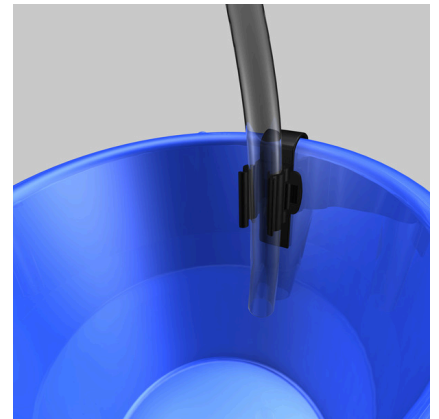

JBL ClipSafe Vario

Einstellbare Aquarien- Schlauch Halte-Clips 9-27 mm

Geeignet für:

- Befestigen Sie Aquarienschläuche z. B. beim Wasserwechsel einfach und sicher am Aquarienrand und Eimer
- Einfache Anwendung: Kunststoffclip einfach am Aquarien- und Eimerrand aufschieben. Schlauch bei Nichtbenutzung oder zur Sicherung gegen unbeabsichtigtes Herausrutschen in die Clips einschieben
- Sicher: Verhinderung von Überschwemmungen und nassen Fußböden durch unkontrollierte Bewegungen des Schlauchs
- Klemmung für Schläuche zwischen 9 und 27 mm per Rasterung einstellbar. Klemmung an Scheibe/ Eimer für max. ca. 2,5 cm
- Lieferumfang: 2 Schlauch Halte-Clips (9-27mm) + 2 Schaumstoffpads zum Scheibenschutz

JBL ClipSafe Vario

 Zubehör

JBL AquaSchlauch GRÜN

Zugeschnittener grüner
Schlauch für Aquarien & Teiche

JBL AquaSchlauch GRAU

Zugeschnittener grauer
Schlauch für Aquarien & Teiche

JBL ClipSafe Vario

Produktinformationen

Schlauch-Halte-Clips für jede Gelegenheit

Die Halteclips von JBL verhindern nasse Fußböden und Überschwemmungen bei der Arbeit am Aquarium. Die Schläuche können sicher am Eimer oder am Aquarium fixiert werden und so werden unkontrollierte Bewegungen des Schlauchs vermieden. Die Clips verfügen über eine stabile Rasterung für eine variable Einstellung auf Schlauchdurchmesser von 9-27 mm Durchmesser.