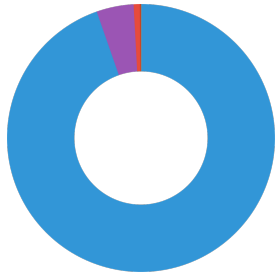

JBL PROCLEAN AQUA

Futterart	-
Subprodukttyp	Reinigungsmittel
Dosierung	Siehe Gebrauchsanleitung

Zusammensetzung

	AQUA
	ALCOHOL DENAT
	ACETIC ACID
	SODIUM BENZOATE
	PARFUM
	COLORANT

INCI: <https://ec.europa.eu/growth/tools-databases/cosing/>