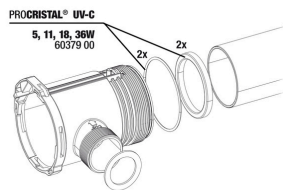

**JBL PROCRISTAL UV-C
 QuickConnect**
 Pour relier deux stériliseurs
 JBL ProCristal UV-C

**JBL ProCristal UV-C /
 ElbowConnect**
 Coude 90° pour appareils JBL
 ProCristal UV-C

JBL PROCRISTAL UV-C 5 W

Pièces détachées

JBL cheville UK pour tous les connecteurs ronds

JBL PC UV-C Unité électrique

JBL PC UV-C 5,11,18,36 W Kit joints

JBL PC UV-C 5,11,18,36 W Kit protection lampe

JBL ProCristal UV-C Kit tube verre quartz

JBL PC UV-C 5,11,18,36 W Fixation