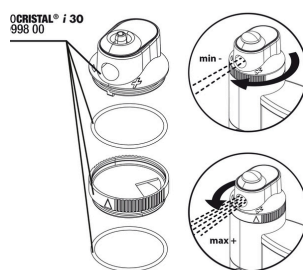

JBL PC i30 Tuyau 4/6+ bouchon d'entrée d'air

JBL PC i30, sortie d'eau avec régulation