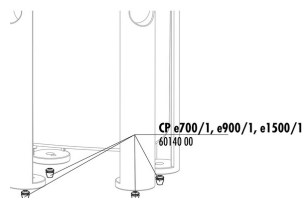

JBL CPe Joint bloc raccordement

JBL CPe Platine de distribution

JBL CP e Joint tête de pompe

CP e7/9/1, e900/1, e1500/1
 60140 00

JBL CP e4/7/9/1500/1,2 Butoir caoutchouc

JBL CPe Panier supérieur

JBL CPe Kit rotor