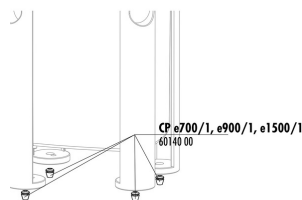

JBL CP e Bodenteil
 Startknopf

60143

JBL CP e Dichtung
 Anschlussblock

JBL CP e Verteilerplatte

JBL CP e Dichtung
 Pumpenkopf

CP e700/1, e900/1, e1500/1
 60140 00

JBL CP e4/7/9/1500/1,2
 Gummipuffer

JBL CP e Korbeinsatz
 oben