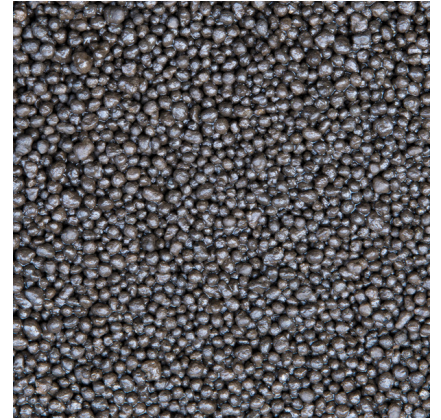

JBL PROSCAPE SHRIMPS SOIL BROWN

Brauner Bodengrund für Garnelen-Aquarien

Geeignet für: 

- Soil ohne zusätzliche Nährstoffe für Garnelen-Aquarien: Spezieller Bodengrund für Aquascaping-Aquarien
- Durch die enthärtende Wirkung besonders für Garnelen und andere Tiere geeignet, die weiches Wasser bevorzugen
- Vitales Pflanzenwachstum: Optimale Sauerstoffversorgung und Zirkulation des Bodens durch mittlere Körnung. Sofortige Versorgung mit Nährstoffen und Mineralien
- Tropische Wasserwerte: Leicht saurer pH-Wert und geringe Karbonathärte. Reduziert Wasserhärte - Wasser wird weich
- Lieferumfang: 1 Beutel ProScape ShrimpsSoil Brown

Speziell für Garnelenaquarien

ProScope Soils sind spezielle Bodengründe, die speziell auf die Bedürfnisse der Aquascaper angepasst wurden. Soils sind nicht wasserneutral, sondern besitzen eine enthärtende Wirkung. Sie machen das Wasser weicher und säuern es geringfügig an, damit der pH-Wert in den leicht sauren Bereich wandert. Die JBL Plant-Soils sind stark nährstoffbeladen, um die Pflanzen sofort mit sehr vielen Nährstoffen und Mineralien zu versorgen, während ShrimpsSoils nährstoffärmer sind, aber dennoch den Pflanzen Nährstoffen liefern.