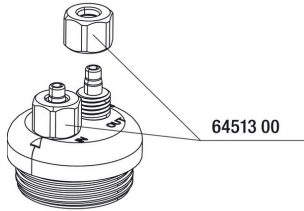

JBL ProSilent Safe

Pièces détachées

JBL Écrou Tuyau Air/
CO₂