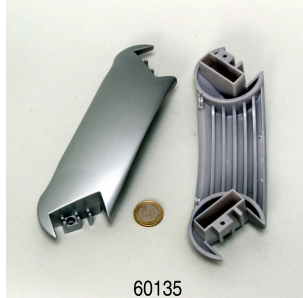

**JBL CPe Tête de pompe
 greenline**

**JBL CPe Bouton de
 démarrage + écrou**

**JBL CPe Embase
 bouton de démarrage**

JBL CPe, écrou tuyau

**JBL CPe Joint bloc
 raccordement**

JBL CristalProfi e901 greenline

Pièces détachées

JBL Tormec activ
 Bâtonnets de tourbe active
 pour aquariums d'eau douce

JBL CPe Poignée tête de pompe

JBL CPe, couvercle tête de pompe

JBL CPe Platine de distribution

JBL CP e Joint tête de pompe