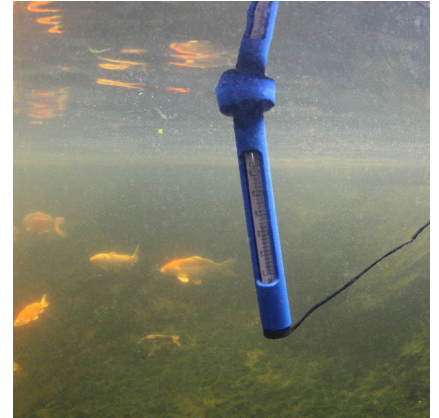

JBL Pond Thermometer

Schwimmendes Teichthermometer

Geeignet für: 

- Bequeme Kontrolle der Teichtemperatur: Schwimmendes Teichthermometer mit 5 m Nylonschnur zum einfachen Ablesen der Wassertemperatur
- Anzeige der Wassertemperatur in 20 cm Tiefe, Temperaturanzeige zwischen 0 und 50 °C
- Bequeme Handhabung durch Nylonschnur
- JBL Empfehlung: Für jede Temperatur die richtige Maßnahme
- Lieferumfang: Schwimmendes Teichthermometer, Pond Thermometer, inkl. Schnur

Bequeme Handhabung

Das schwimmende Teichthermometer von JBL bietet eine genaue Temperaturanzeige zwischen 0 und 50 °C. Durch die 5 m lange Nylonschnur ist das Thermometer bequem zu handhaben. Die Temperatur wird in 20 cm Tiefe gemessen.