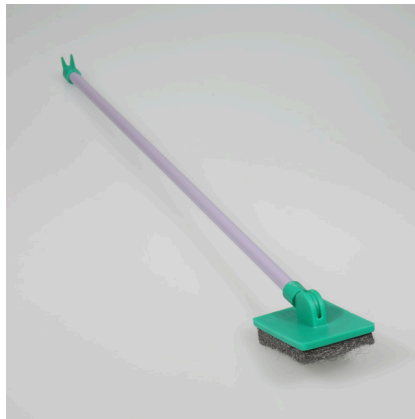

JBL Blanki Set

Kratzfreier Aquarien-Scheibenreiniger mit Stiel

Geeignet für:

- Minutenschnelle Beseitigung von Algen, Kalk und anderen Verschmutzungen an Aquarienscheiben: Kratzfreier Scheibenreiniger
- Bequeme Handhabung: Reiniger mit Griff - Mühelose Entfernung härtester Algen
- Sicher und optimal für Kinder: Chemisch Neutral, ohne Rasierklingen, rostfrei, auch für gebogene Scheiben geeignet
- Hinweis: Nicht geeignet für Kunststoffscheiben, Haltung des Reinigungskissens sandfrei
- Lieferumfang: 1 Kratzfreier Aquarien-Scheibenreiniger mit Stiel. Inkl. Stiel (45 cm) und Reinigungskissen.