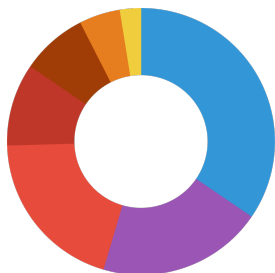

Zusammensetzung

Getreide
Gemüse
Pflanzliche Nebenerzeugnisse
Fisch und Fischnebenerzeugnisse
Weich- und Krebstiere
Algen
Hefen

Zusatzstoffe

Farbstoffe
Lebensmittelfarbstoff Astaxanthin E161j

Antioxydantien
E 306 (Natürliche Vitamin E-Extrakte)

Vitamine, Provitamine und andere chemisch definierte Stoffe mit ähnlicher Wirkung (pro 1000 g)	
Vitamin A	25000 I. E.
Vitamin D₃	2000 I. E.
Vitamin E	300 mg
Vitamin C(stabil)	200 mg