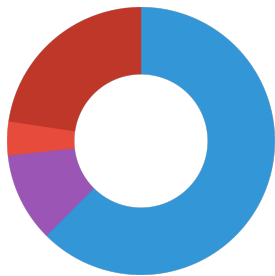

JBL Rugil

Futterart	Futtersticks
Subprodukttyp	Alleinfuttermittel für Sumpf- und Wasserschildkröten
Dosierung	Junge, noch wachsende Schildkröten sollten je nach Größe 2 - 4 Mal täglich im Wasserteil soviel Futter bekommen, wie in ca. 10 Minuten gefressen wird. Erwachsene Tiere genügen 4 - 5 Fütterungen pro Woche in der gleichen Weise

Analytische Bestandteile

Protein	29 %
Fettgehalt	5 %
Rohfaser	1.9 %
Rohasche	10.5 %