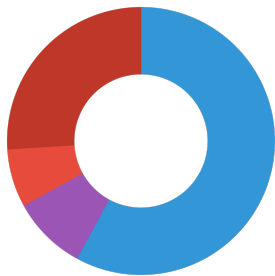

JBL Gammarus Nachfüllpack

Futterart	getrocknete Bachflohkrebse
Subprodukttyp	Ergänzungsfuttermittel für Sumpf- und Wasserschildkröten
Dosierung	Junge, noch wachsende Schildkröten sollten je nach Größe 2 - 4 Mal täglich im Wasserteil soviel Futter bekommen, wie in ca. 10 Minuten gefressen wird. Erwachsene Tiere genügen 4 - 5 Fütterungen pro Woche in der gleichen Weise

Analytische Bestandteile

Protein	48.6 %
Fettgehalt	7.6 %
Rohfaser	5.9 %
Rohasche	21.8 %