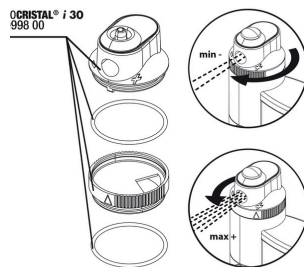

**JBL PC i30 base plate**

PROCRISTAL® i 30  
61025 00

**JBL PC i30/ProFlow t300/500 suction cups**

PROCRISTAL® i 30  
61026 00

2x

**JBL PC i30 O-ring**

PROCRISTAL® i 30  
61026 00

min