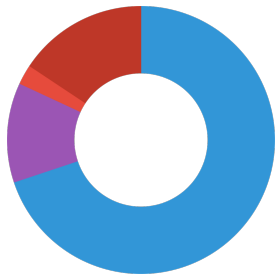

JBL PROTERRA PESCARUS

Futterart	NATURE FOOD MIX
Subprodukttyp	Ergänzungsfuttermittel für Sumpf- und Wasserschildkröten
Dosierung	Ein- bis zweimal am Tag so viel füttern wie in wenigen Minuten gefressen wird

Analytische Bestandteile

Protein	58 %
Fettgehalt	10 %
Rohfaser	2 %
Rohasche	13 %