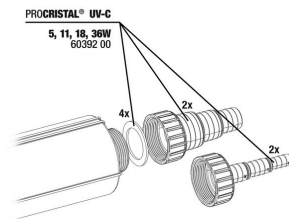

JBL PC UV-C Brennerschutz Set

JBL PC UV-C Set Quarzglas Kolben

JBL PC UV-C 5, 11, 18, 36 W Halterung

JBL PC UV-C Set Glasmantel+Reflektor

JBL PC UV-C Dichtungen Schlauchanschluss

JBL PC UV-C Schlauchanschluss Set