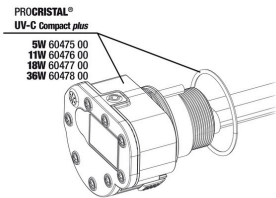

JBL PROCRISTAL UV-C Compact plus 36 W

Ersatzteile

JBL PC UV-C Compact plus Elektroeinheit