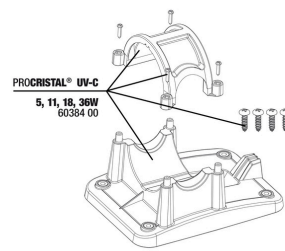

JBL PC UV-C 5, 11, 18, 36 W Halterung