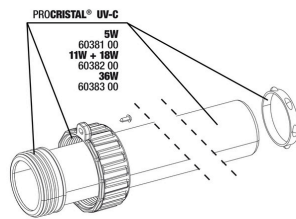

JBL PC UV-C Set Quarzglas Kolben