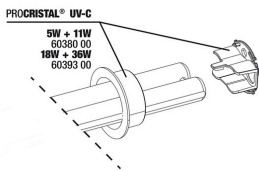

JBL PC UV-C Brennerschutz Set