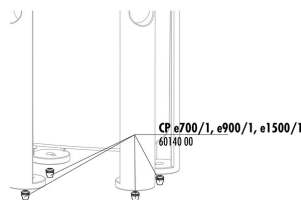

JBL CristalProfi e701 greenline

Ersatzteile