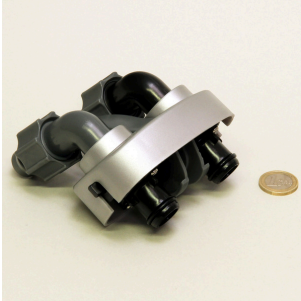

JBL CP e Verteilerplatte

**JBL CP e Dichtung
 Pumpenkopf**

**JBL CP e4/7/9/1500/1,2
 Gummipuffer**

JBL CP e Filterbehälter

**JBL CP e Korbeinsatz
 oben**

**JBL CP e
 Düsenstrahlrohr Set**

JBL CP e Rotor-Set
 Komplettes Ersatz-Rotorset für
 JBL CristalProfi e

**JBL CP e Stopfen
 Düsenstrahlrohr**

**JBL CP e Korbeinsatz
 Standard**

JBL CristalProfi e701 greenline

Ersatzteile

JBL CP e
Schlauchanschlussblock

JBL CristalProfi e701 greenline

Produktinformationen

Sauberes und gesundes Wasser