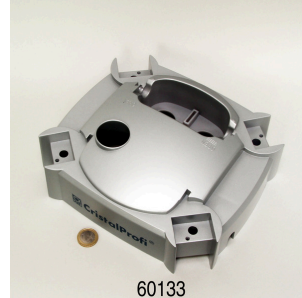

JBL CP e Bodenteil
Startknopf

JBL CP e
Schlauchmutter

JBL CP e Dichtung
Anschlussblock

JBL CristalProfi e701 greenline

Ersatzteile

**JBL CP
 e4/7/9/15/1900/1
 Absperrhahn Set**

JBL CP e Clip Gehäuse

**JBL CP e Abdeckung
 Pumpenkopf**