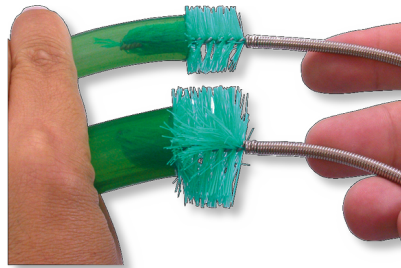

# JBL Cleany

Doppelte Schlauchbürste für 9-30 mm Schläuche

Geeignet für:    

- Für saubere Schläuche an Filtern und Pumpen um Leistungsreduzierung durch verschmutzte Schläuche zu verhindern
- Einfache Anwendung: Passendes Schlauchbürstenende in Schlauch schieben und reinigen
- 160 cm lang - Reinigung aller Schläuche mit 9 bis 30 mm Innendurchmesser (passt z. B. für ALLE JBL Außenfilter)
- Bis zu 30 % mehr Filterleistung, Bewahrung des Filters vor Leistungsverlust: Volle Durchflussleistung, Erhaltung des biologischen Gleichgewichts im Aquarium
- Lieferumfang: 1 Stahlspirale 160 cm lang mit einer kleinen und einer großen Reinigungsbürste an je einem Ende

### Saubere Schläuche

Die doppelte Schlauchbürste von JBL sorgt durch die hochflexible Stahlspirale mit Bürsten an den Enden für saubere Schläuche und dadurch zu 30% mehr Filterleistung. Die regelmäßige Reinigung erhält das biologische Gleichgewicht im Aquarium und schützt den Filter vor Leistungsverlust.

Die innere Verschmutzung der Schläuche ist nicht nur auf Veralgung zurückzuführen, sondern ist durch normale biologische Prozesse begründet: Es bilden sich Bakterienrasen innen auf dem Kunststoff, die für die Fische nicht weiter problematisch sind. Dieser "schleimige" Belag verringert jedoch, wie schon gesagt, den Wasserdurchfluss um bis zu 30 %!