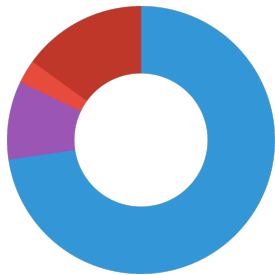

JBL GranaDiscus

Futterart	Granulate
Subprodukttyp	Alleinfuttermittel für Zierfische
Dosierung	Fütterung mehrmals täglich in kleinen Portionen, die in wenigen Minuten aufgezehrt sind

Analytische Bestandteile

Protein	46 %
Fettgehalt	6 %
Rohfaser	1.8 %
Rohasche	9.5 %