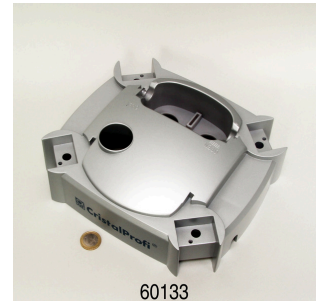

Spare parts

60119

JBL CP e standard basket insert

60143

JBL CP e seal connection block

60135

JBL CP e pump head handle

60133