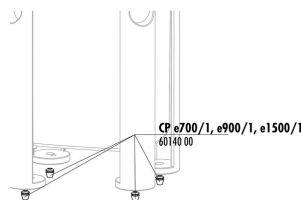

## Spare parts

**JBL CP  
 e4/7/9/15/1900/1  
 stopcock set**

**JBL CP e casing clip**

**JBL CP e pump head  
 cover**

**JBL CP e distributor  
 plate**

**JBL CP e pump head  
 washer**

**JBL CP e4/7/9/1500/1/2  
 rubber buffer**