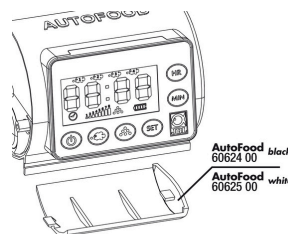

JBL AutoFood Knife for tin sealing

JBL AutoFood Battery compartment lid