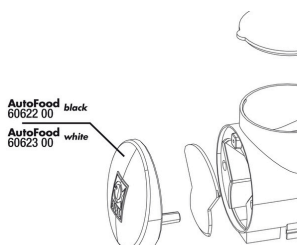

JBL AutoFood Complete holder kit