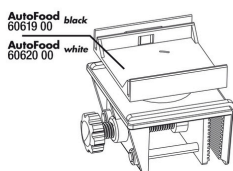

JBL PRONOVO AUTOFOOD BLACK

Spare parts

JBL AutoFood Auger

JBL AutoFood Battery compartment lid