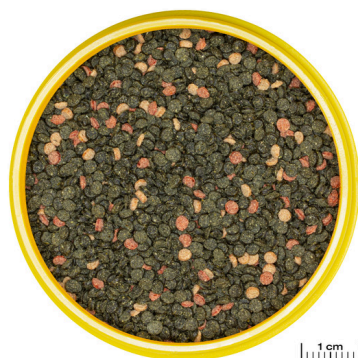

JBL PRONOVO MALAWI GRANO M

Новинка

Основной гранулированный корм для цихлид 8 – 20 см

Suitable for: 

- Тонущий корм-пребиотик для аквариумных рыб: особые балластные вещества в корме снабжают питанием полезные кишечные бактерии для здорового пищеварения
- Натуральное сырье без искусственных добавок для естественного питания и здоровья аквариумных рыбок. Проверено в исследовательских экспедициях JBL к озеру Малави
- Отлично принимается прихотливыми видами цихлид благодаря ценным ингредиентам: спирулина, шпинат и креветки. Именно сине-зеленая водоросль спирулина обеспечивает почти естественное питание, состоящее в озерах из диатомовых и сине-зеленых водорослей
- С ценнейшим естественным астаксантином из криля и спирулины, идеально стимулирующим окраску цихлид из озер Малави и Танганьика
- В упаковке: оригинальная запечатанная банка с дозатором в крышке (внутри), воздухо- и светонепроницаемая, удаляемая во вторсырье, 250 и 1000 мл