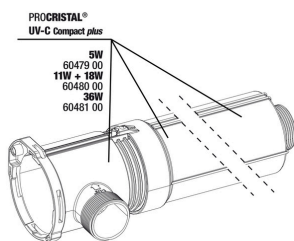

JBL PC UV-C Compact plus корпус в компл.