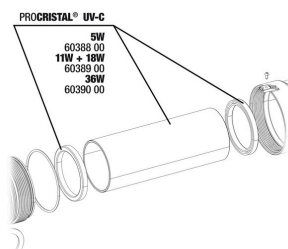

## Spare parts

**JBL PC UV-C Compact plus электроблок**

**JBL PC UV-C 5,11,18,36 Вт набор уплотнений**

**JBL PC UV-C фиксатор для ламп в компл.**

**JBL PC UV-C колба из кварц. стекла в компл.**

**JBL PC UV-C комплект стекл. цилиндр+ рефлектор**