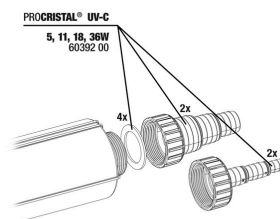

JBL PC UV-C комплект для присоединения шлангов