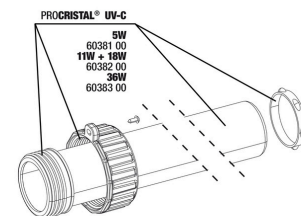

## Spare parts

**JBL PC UV-C Compact plus электроблок**

**JBL PC UV-C 5,11,18,36 Вт набор уплотнений**

**JBL PC UV-C фиксатор для ламп в компл.**

**JBL PC UV-C колба из кварц. стекла в компл.**

**JBL PC UV-C комплект стекл. цилиндр+ рефлектор**