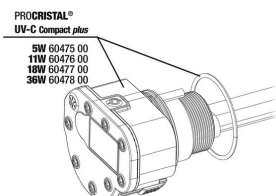

JBL ProCristal UV-C Compact Plus 18 W

Spare parts

JBL PC UV-C Compact plus электроблок