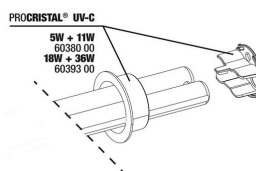

## Spare parts

**JBL PC UV-C Compact plus электроблок**

**JBL PC UV-C 5,11,18,36 Вт набор уплотнений**

**JBL PC UV-C фиксатор для ламп в компл.**

**JBL PC UV-C колба из кварц. стекла в компл.**

**JBL PC UV-C комплект стекл. цилиндр+ рефлектор**