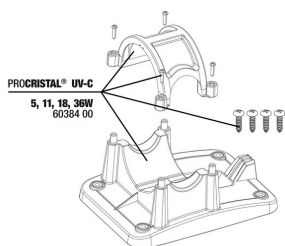

**JBL PF "u" крышка+штуцер для шланга**

**JBL PC UV-C 5,11,18,36 Вт крепление**

**JBL ProCristal UV-C QuickConnect**  
 Соединяет два УФ стерилизатора JBL ProCristal UV-C

**JBL ProCristal UV-C ElbowConnect**  
 Уголок 90° для УФ стерилизатора JBL ProCristal