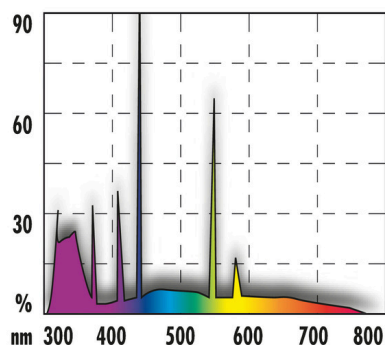

JBL SOLAR REPTIL SUN ULTRA T5

Люминесцентная лампа T5 для пустынных террариумов

Suitable for:

- Для всех обитателей пустыни, которые в естественной среде получают большое количество солнечного света
- Спектр освещения соответствует естественному свету для дневных обитателей пустыни
- Большое количество УФ: стимулирует активность, аппетит и репродуктивное поведение благодаря 63% УФ типа А, оптимальное усвоение кальция благодаря 12% УФ типа В
- Ежедневное освещение в течение 9-11 часов
- Гарантированная цветопередача и полный спектр в течение 12 месяцев. С табличкой для напоминания о замене