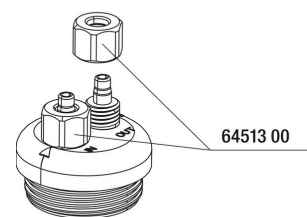

JBL PROSILENT a400

Spare parts

JBL PS мембрана в компл. a100-a400

JBL PS a100-a400
ВИНТЫ

JBL PS a100-400
НИЖНЯЯ ЧАСТЬ

JBL PS a300/400
арматура д/присоед.
возд. шланга