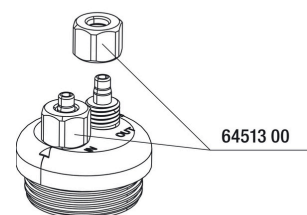

JBL PROSILENT a300

Spare parts

JBL PS мембрана в компл. а100-а400

JBL PS а100-а400
ВИНТЫ

JBL PS а100-400
НИЖНЯЯ ЧАСТЬ

JBL PS а300/400
арматура д/присоед.
возд. шланга